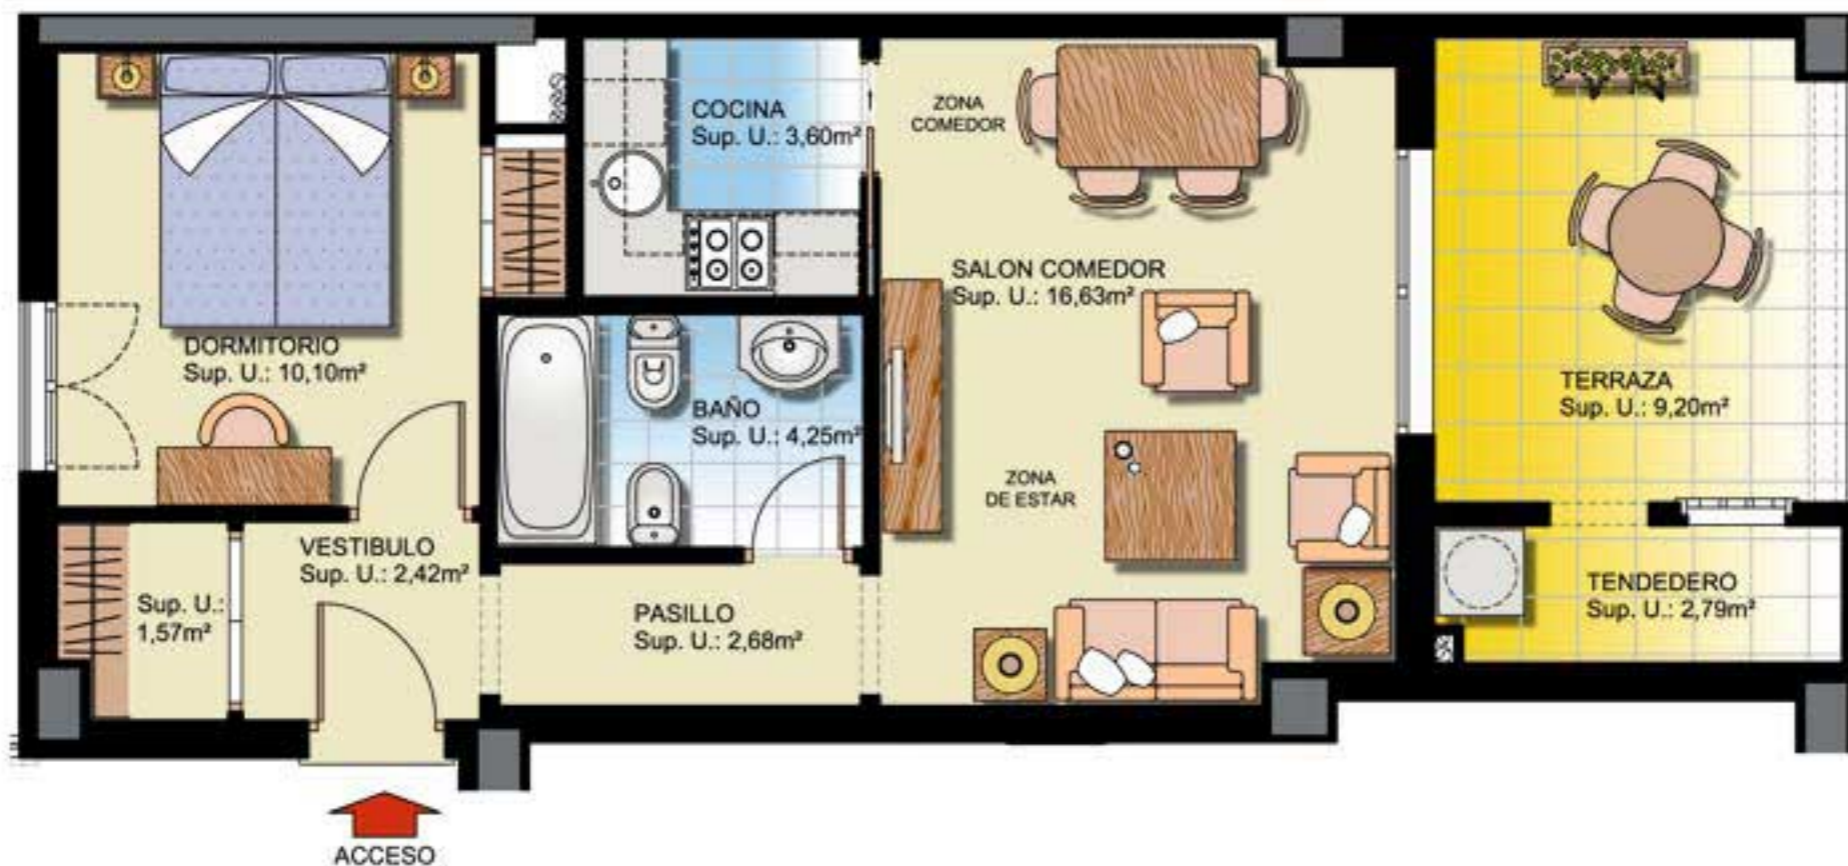

PLANTA PRIMERA

PLANTA CUARTA

PLANTA SEGUNDA

PLANTA ATICO

Conjunto Residencial
"LAS ARENAS"

ESQUEMA DE LOCALIZACION
DE APARTAMENTOS

BLOQUE 1
PORTALES 1, 2, 3, 4 Y 5

Vivienda tipo A de 1 dormitorio con terraza estándar, además existen en la promoción otras viviendas de 1 dormitorio con diferente distribución y superficies.

SUP. TOTAL CONSTRUIDA CERRADA 48,86 m²
SUP. TOTAL CONSTRUIDA + Zonas Comunes 55,51 m²
SUP. CONSTRUIDA TERRAZA 13,42 m²
SUP. UTIL CERRADA 41,25 m²

ESCALA GRAFICA

Conjunto Residencial
 "LAS ARENAS" 1ª FASE
 TIPO A- 1 Dormitorio

Este plano puede sufrir modificaciones. Es válido únicamente a efecto informativo. No tiene carácter contractual

Vivienda tipo B de 2 dormitorios con terraza estándar, además existen en la promoción otras viviendas de 2 dormitorios con diferente distribución y superficies.