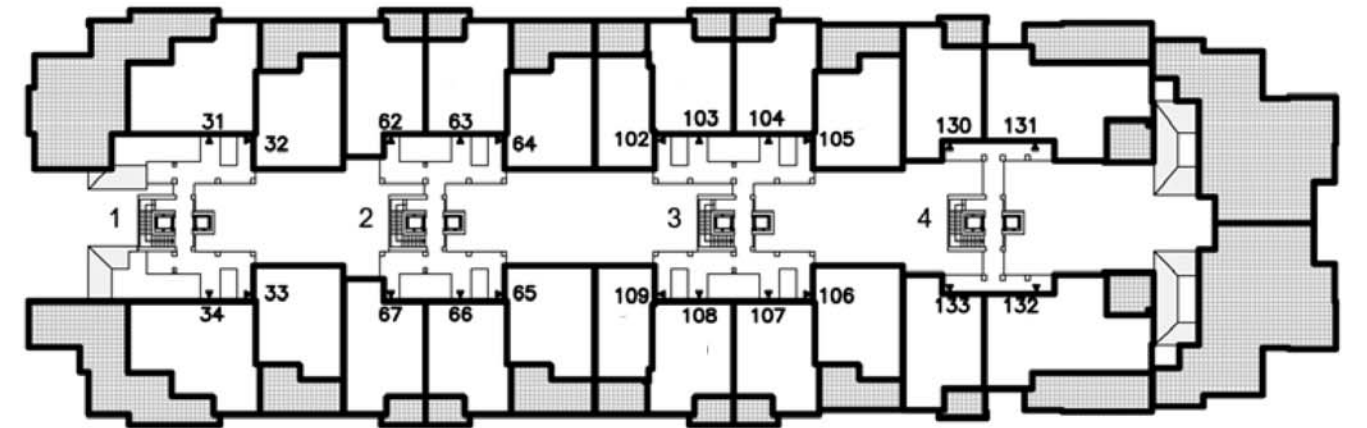

Conjunto Residencial
 "LAS ARENAS" 1ª FASE
 URBANIZACION PARCELA C-39

Este plano puede sufrir modificaciones. Es válido únicamente a efecto informativo. No tiene carácter contractual

PLANTA BAJA

PLANTA TERCERA

PLANTA PRIMERA

PLANTA CUARTA

PLANTA SEGUNDA

PLANTA ATICO

Conjunto Residencial
"LAS ARENAS"

ESQUEMA DE LOCALIZACION
DE APARTAMENTOS

BLOQUE 1
PORTALES 1, 2, 3, 4 Y 5

Vivienda tipo A de 1 dormitorio con terraza estándar, además existen en la promoción otras viviendas de 1 dormitorio con diferente distribución y superficies.

SUP. TOTAL CONSTRUIDA CERRADA 48,86 m²
SUP. TOTAL CONSTRUIDA + Zonas Comunes 55,51 m²
SUP. CONSTRUIDA TERRAZA 13,42 m²
SUP. UTIL CERRADA 41,25 m²

ESCALA GRAFICA

Conjunto Residencial
 "LAS ARENAS" 1ª FASE
 TIPO A- 1 Dormitorio