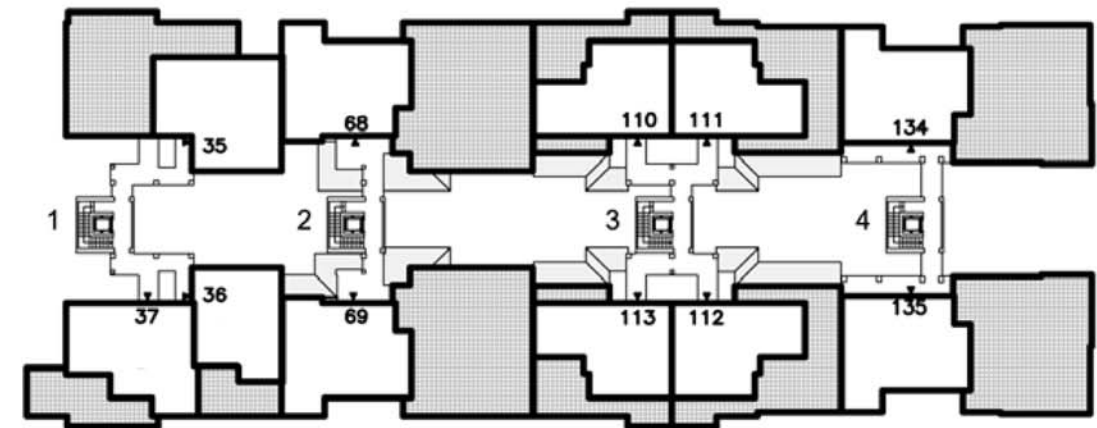

Conjunto Residencial
 "LAS ARENAS" 1ª FASE
 URBANIZACION PARCELA C-39

Este plano puede sufrir modificaciones. Es válido únicamente a efecto informativo. No tiene carácter contractual

PLANTA BAJA

PLANTA TERCERA

PLANTA PRIMERA

PLANTA CUARTA

PLANTA SEGUNDA

PLANTA ATICO

Conjunto Residencial
"LAS ARENAS"

ESQUEMA DE LOCALIZACION
DE APARTAMENTOS

BLOQUE 1
PORTALES 1, 2, 3, 4 Y 5

Vivienda tipo A de 1 dormitorio con terraza estándar, además existen en la promoción otras viviendas de 1 dormitorio con diferente distribución y superficies.

SUP. TOTAL CONSTRUIDA CERRADA 48,86 m²
SUP. TOTAL CONSTRUIDA + Zonas Comunes 55,51 m²
SUP. CONSTRUIDA TERRAZA 13,42 m²
SUP. UTIL CERRADA 41,25 m²

ESCALA GRAFICA

Conjunto Residencial
 "LAS ARENAS" 1ª FASE
 TIPO A- 1 Dormitorio