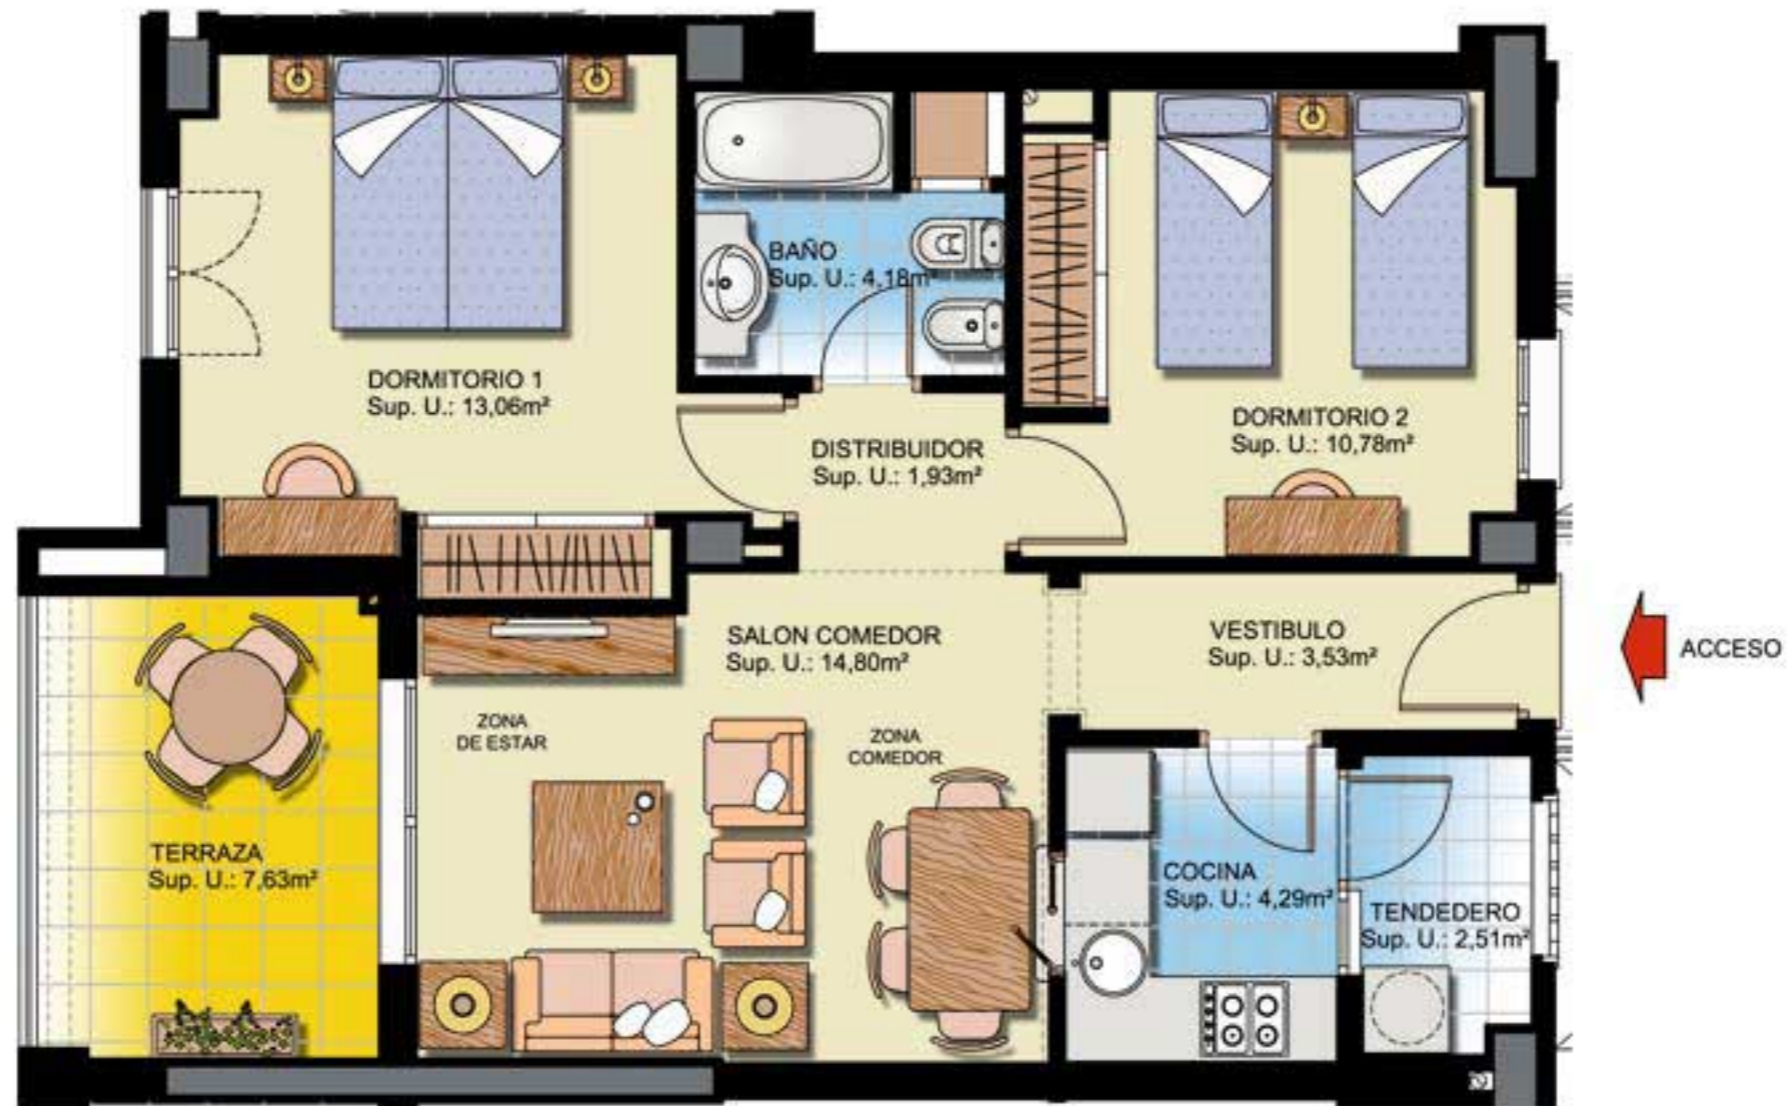

PLANTA PRIMERA

PLANTA CUARTA

PLANTA SEGUNDA

PLANTA ATICO

Conjunto Residencial
"LAS ARENAS"

ESQUEMA DE LOCALIZACION
DE APARTAMENTOS

BLOQUE 1
PORTALES 1, 2, 3, 4 Y 5

Vivienda tipo A de 1 dormitorio con terraza estándar, además existen en la promoción otras viviendas de 1 dormitorio con diferente distribución y superficies.

SUP. TOTAL CONSTRUIDA CERRADA 48,86 m²
SUP. TOTAL CONSTRUIDA + Zonas Comunes 55,51 m²
SUP. CONSTRUIDA TERRAZA 13,42 m²
SUP. UTIL CERRADA 41,25 m²

ESCALA GRAFICA

Conjunto Residencial
 "LAS ARENAS" 1ª FASE
 TIPO A- 1 Dormitorio

Este plano puede sufrir modificaciones. Es válido únicamente a efecto informativo. No tiene carácter contractual

Vivienda tipo B de 2 dormitorios con terraza estándar, además existen en la promoción otras viviendas de 2 dormitorios con diferente distribución y superficies.