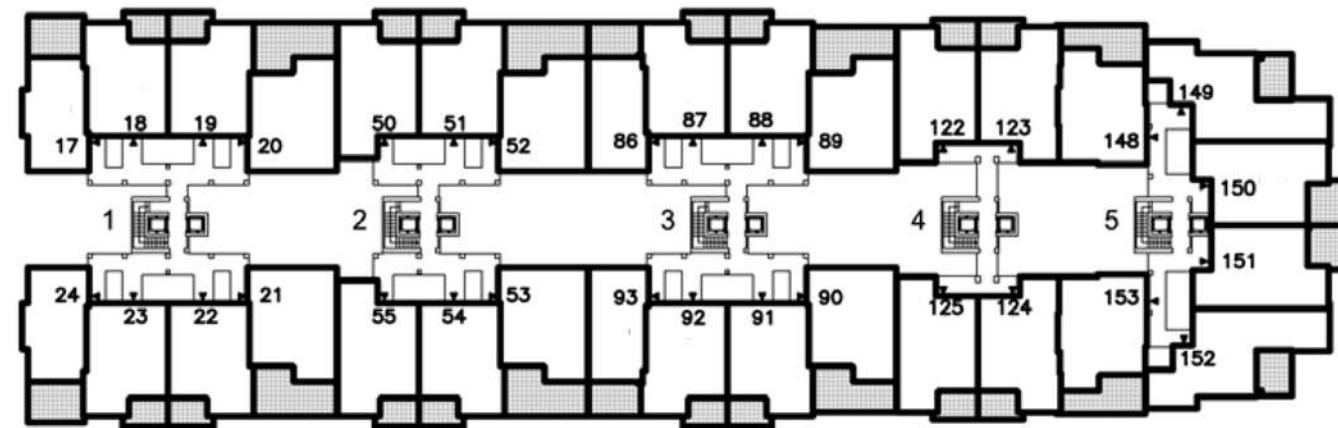

Conjunto Residencial
 "LAS ARENAS" 1ª FASE
 URBANIZACION PARCELA C-39

Este plano puede sufrir modificaciones. Es válido únicamente a efecto informativo. No tiene carácter contractual

PLANTA BAJA

PLANTA TERCERA

PLANTA PRIMERA

PLANTA CUARTA

PLANTA SEGUNDA

PLANTA ATICO

Conjunto Residencial
"LAS ARENAS"

ESQUEMA DE LOCALIZACION
DE APARTAMENTOS

BLOQUE 1
PORTALES 1, 2, 3, 4 Y 5

Vivienda tipo A de 1 dormitorio con terraza estándar, además existen en la promoción otras viviendas de 1 dormitorio con diferente distribución y superficies.

SUP. TOTAL CONSTRUIDA CERRADA 48,86 m²
SUP. TOTAL CONSTRUIDA + Zonas Comunes 55,51 m²
SUP. CONSTRUIDA TERRAZA 13,42 m²
SUP. UTIL CERRADA 41,25 m²

ESCALA GRAFICA

Conjunto Residencial
 "LAS ARENAS" 1ª FASE
 TIPO A- 1 Dormitorio