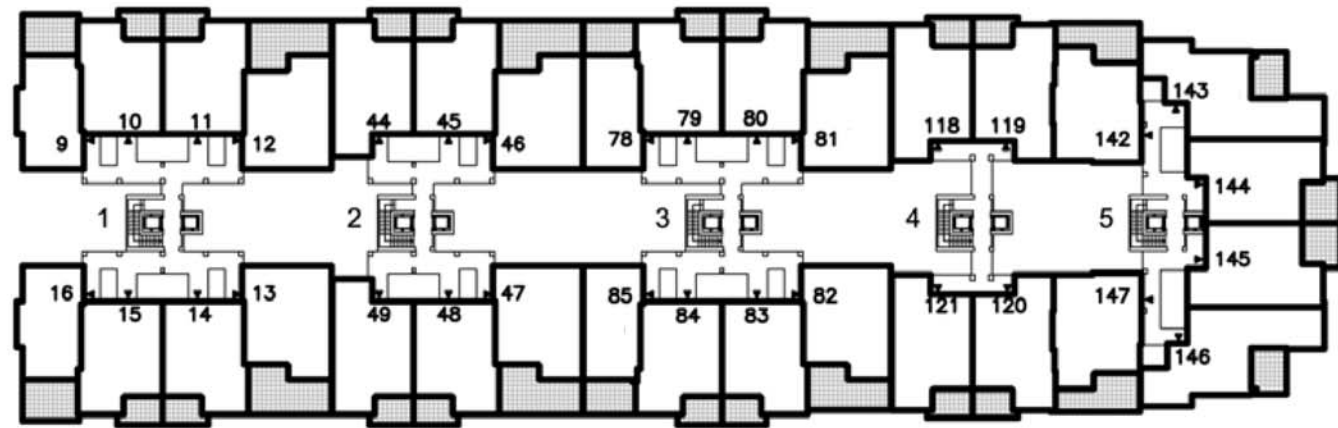

Conjunto Residencial
 "LAS ARENAS" 1ª FASE
 URBANIZACION PARCELA C-39

Este plano puede sufrir modificaciones. Es válido únicamente a efecto informativo. No tiene carácter contractual

PLANTA BAJA

PLANTA TERCERA

PLANTA PRIMERA

PLANTA CUARTA

PLANTA SEGUNDA

PLANTA ATICO

Conjunto Residencial
"LAS ARENAS"

ESQUEMA DE LOCALIZACION
DE APARTAMENTOS

BLOQUE 1
PORTALES 1, 2, 3, 4 Y 5

Vivienda tipo A de 1 dormitorio con terraza estándar, además existen en la promoción otras viviendas de 1 dormitorio con diferente distribución y superficies.

SUP. TOTAL CONSTRUIDA CERRADA 48,86 m²
SUP. TOTAL CONSTRUIDA + Zonas Comunes 55,51 m²
SUP. CONSTRUIDA TERRAZA 13,42 m²
SUP. UTIL CERRADA 41,25 m²

ESCALA GRAFICA

Conjunto Residencial
 "LAS ARENAS" 1ª FASE
 TIPO A- 1 Dormitorio