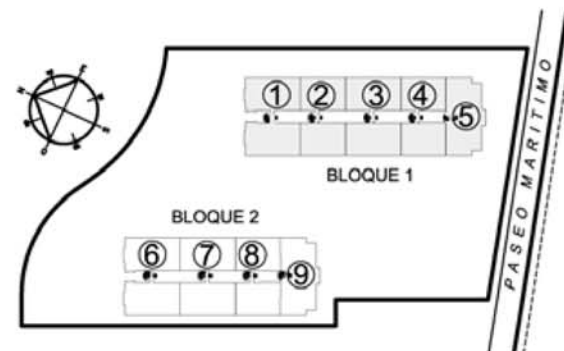

Conjunto Residencial
 "LAS ARENAS" 1ª FASE
 URBANIZACION PARCELA C-39

Este plano puede sufrir modificaciones. Es válido únicamente a efecto informativo. No tiene carácter contractual

PLANTA BAJA

PLANTA TERCERA

PLANTA PRIMERA

PLANTA CUARTA

PLANTA SEGUNDA

PLANTA ATICO

Conjunto Residencial
"LAS ARENAS"

ESQUEMA DE LOCALIZACION
DE APARTAMENTOS

BLOQUE 1
PORTALES 1, 2, 3, 4 Y 5

Vivienda tipo A de 1 dormitorio con terraza estándar, además existen en la promoción otras viviendas de 1 dormitorio con diferente distribución y superficies.

SUP. TOTAL CONSTRUIDA CERRADA 48,86 m²
SUP. TOTAL CONSTRUIDA + Zonas Comunes 55,51 m²
SUP. CONSTRUIDA TERRAZA 13,42 m²
SUP. UTIL CERRADA 41,25 m²

ESCALA GRAFICA

Conjunto Residencial
 "LAS ARENAS" 1ª FASE
 TIPO A- 1 Dormitorio