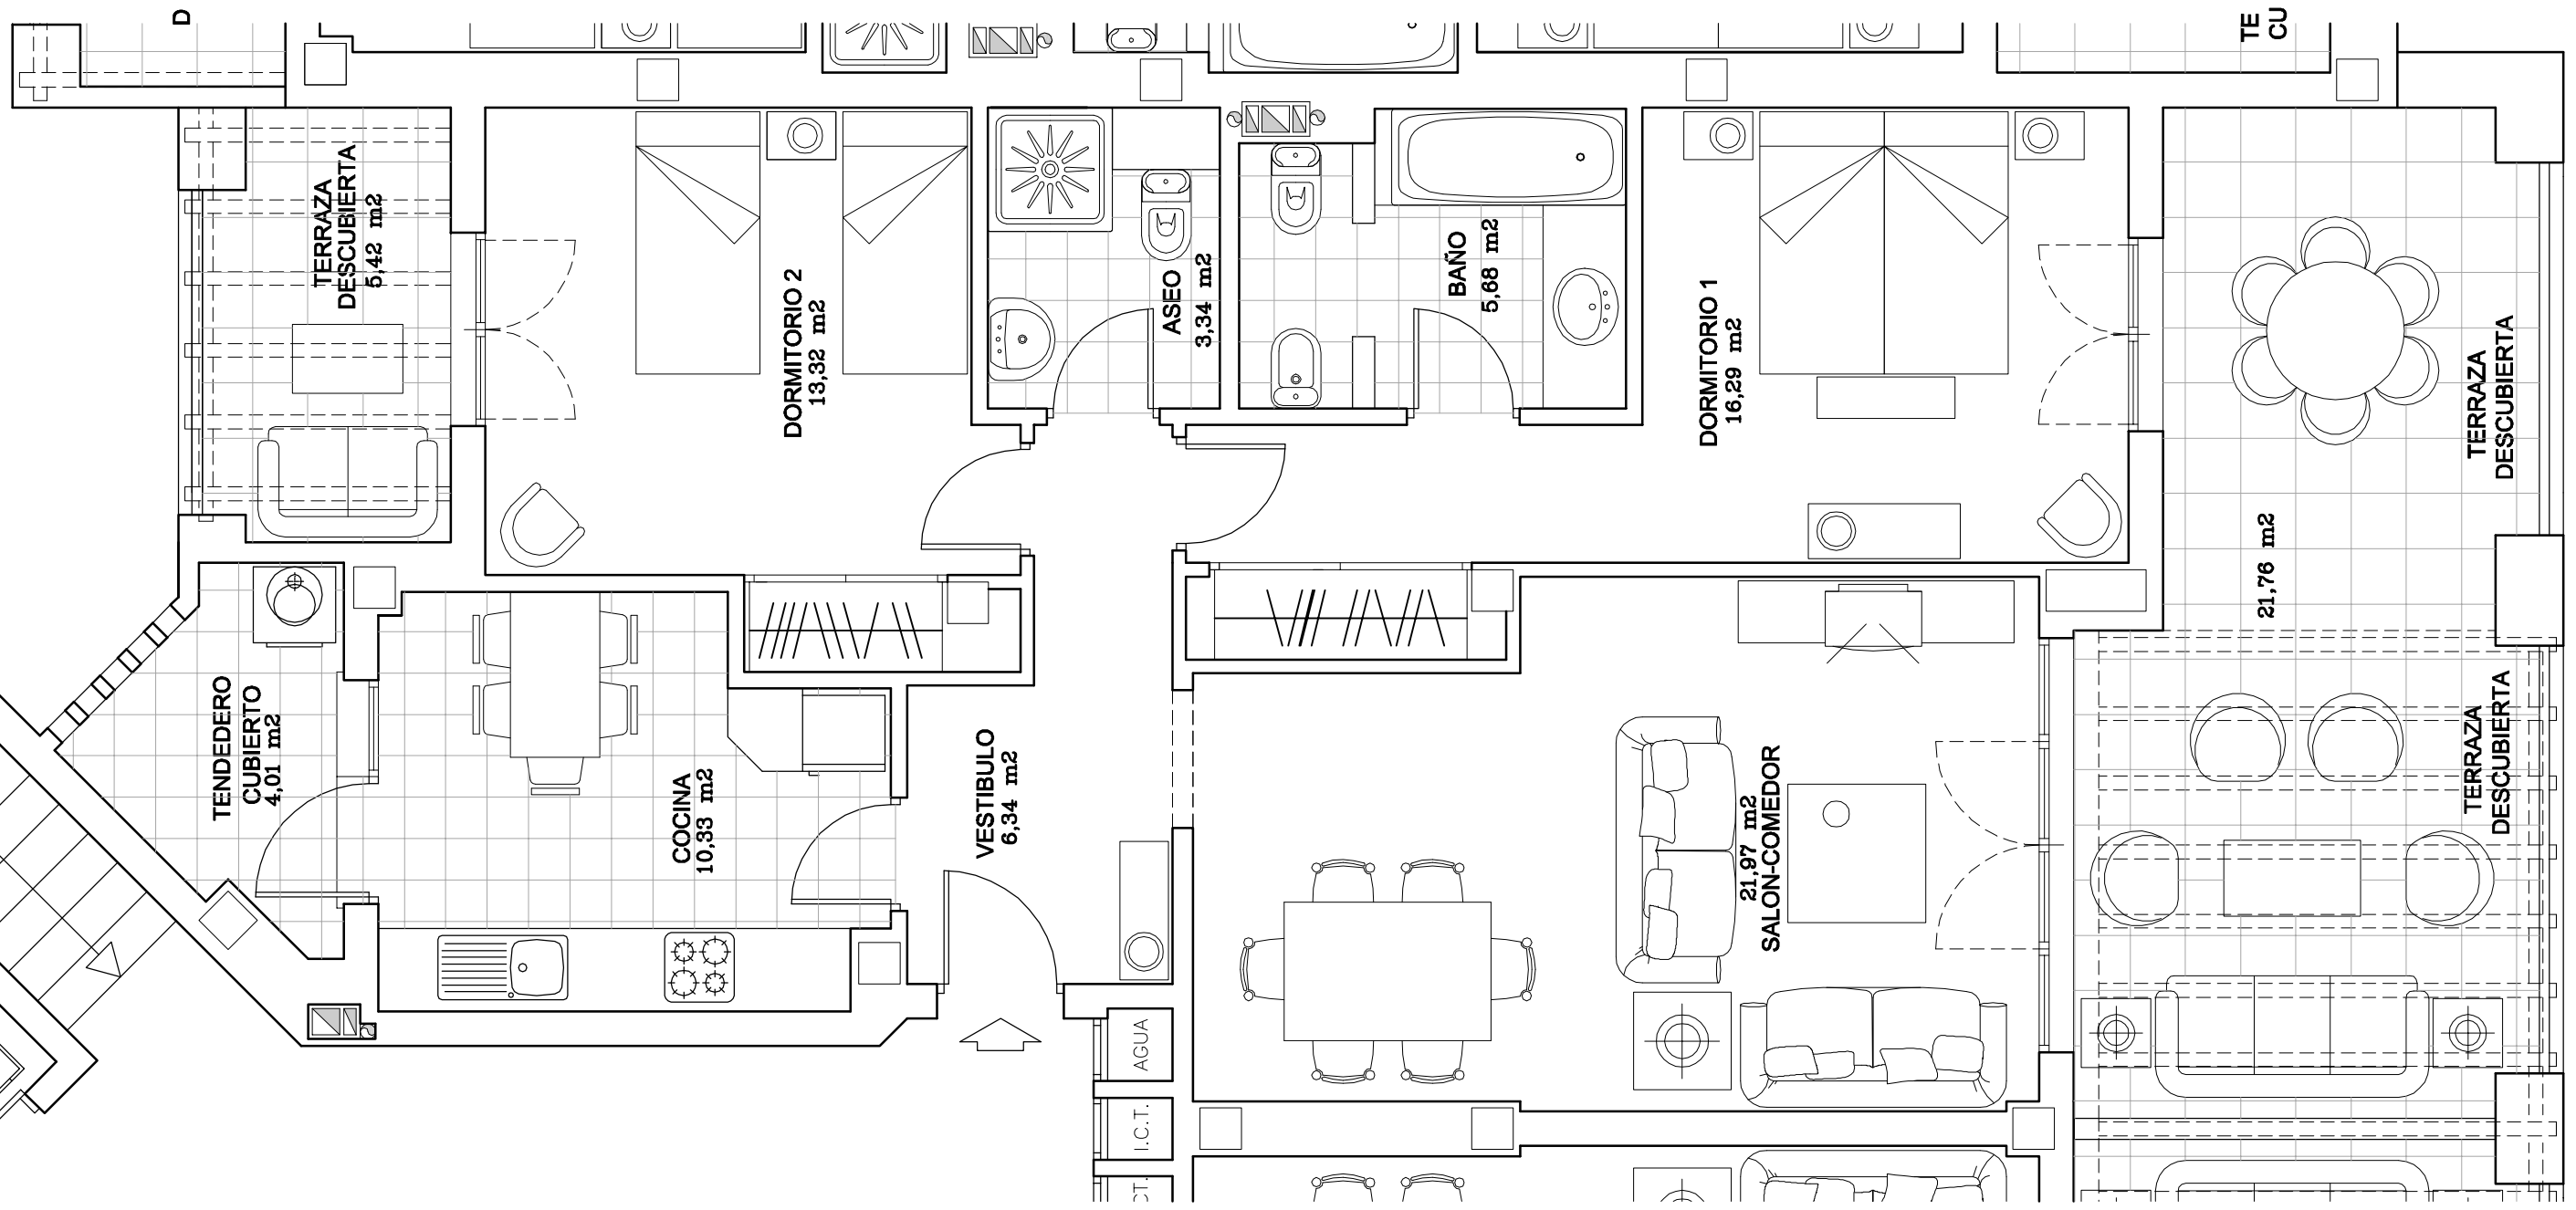

ARQUITECTURA P156 (A-16-B) CLASIFICACION TURISTICA 992_BLOQUE 2 592_BZ PLANTA SEGUNDA.dwg - BZ - 15/01/2017 12:15:24

ESCALA GRAFICA

ARQUITECTO
CARLOS MARTINEZ LANCELLOTTI

COLEGIADO N° 01 COAH Enero 2017

EL RINCON DEL GOLF

PARCELA A-16/B DE ISLA CANELA

Escalera 10 - Apartamento 64

2 Dormitorios