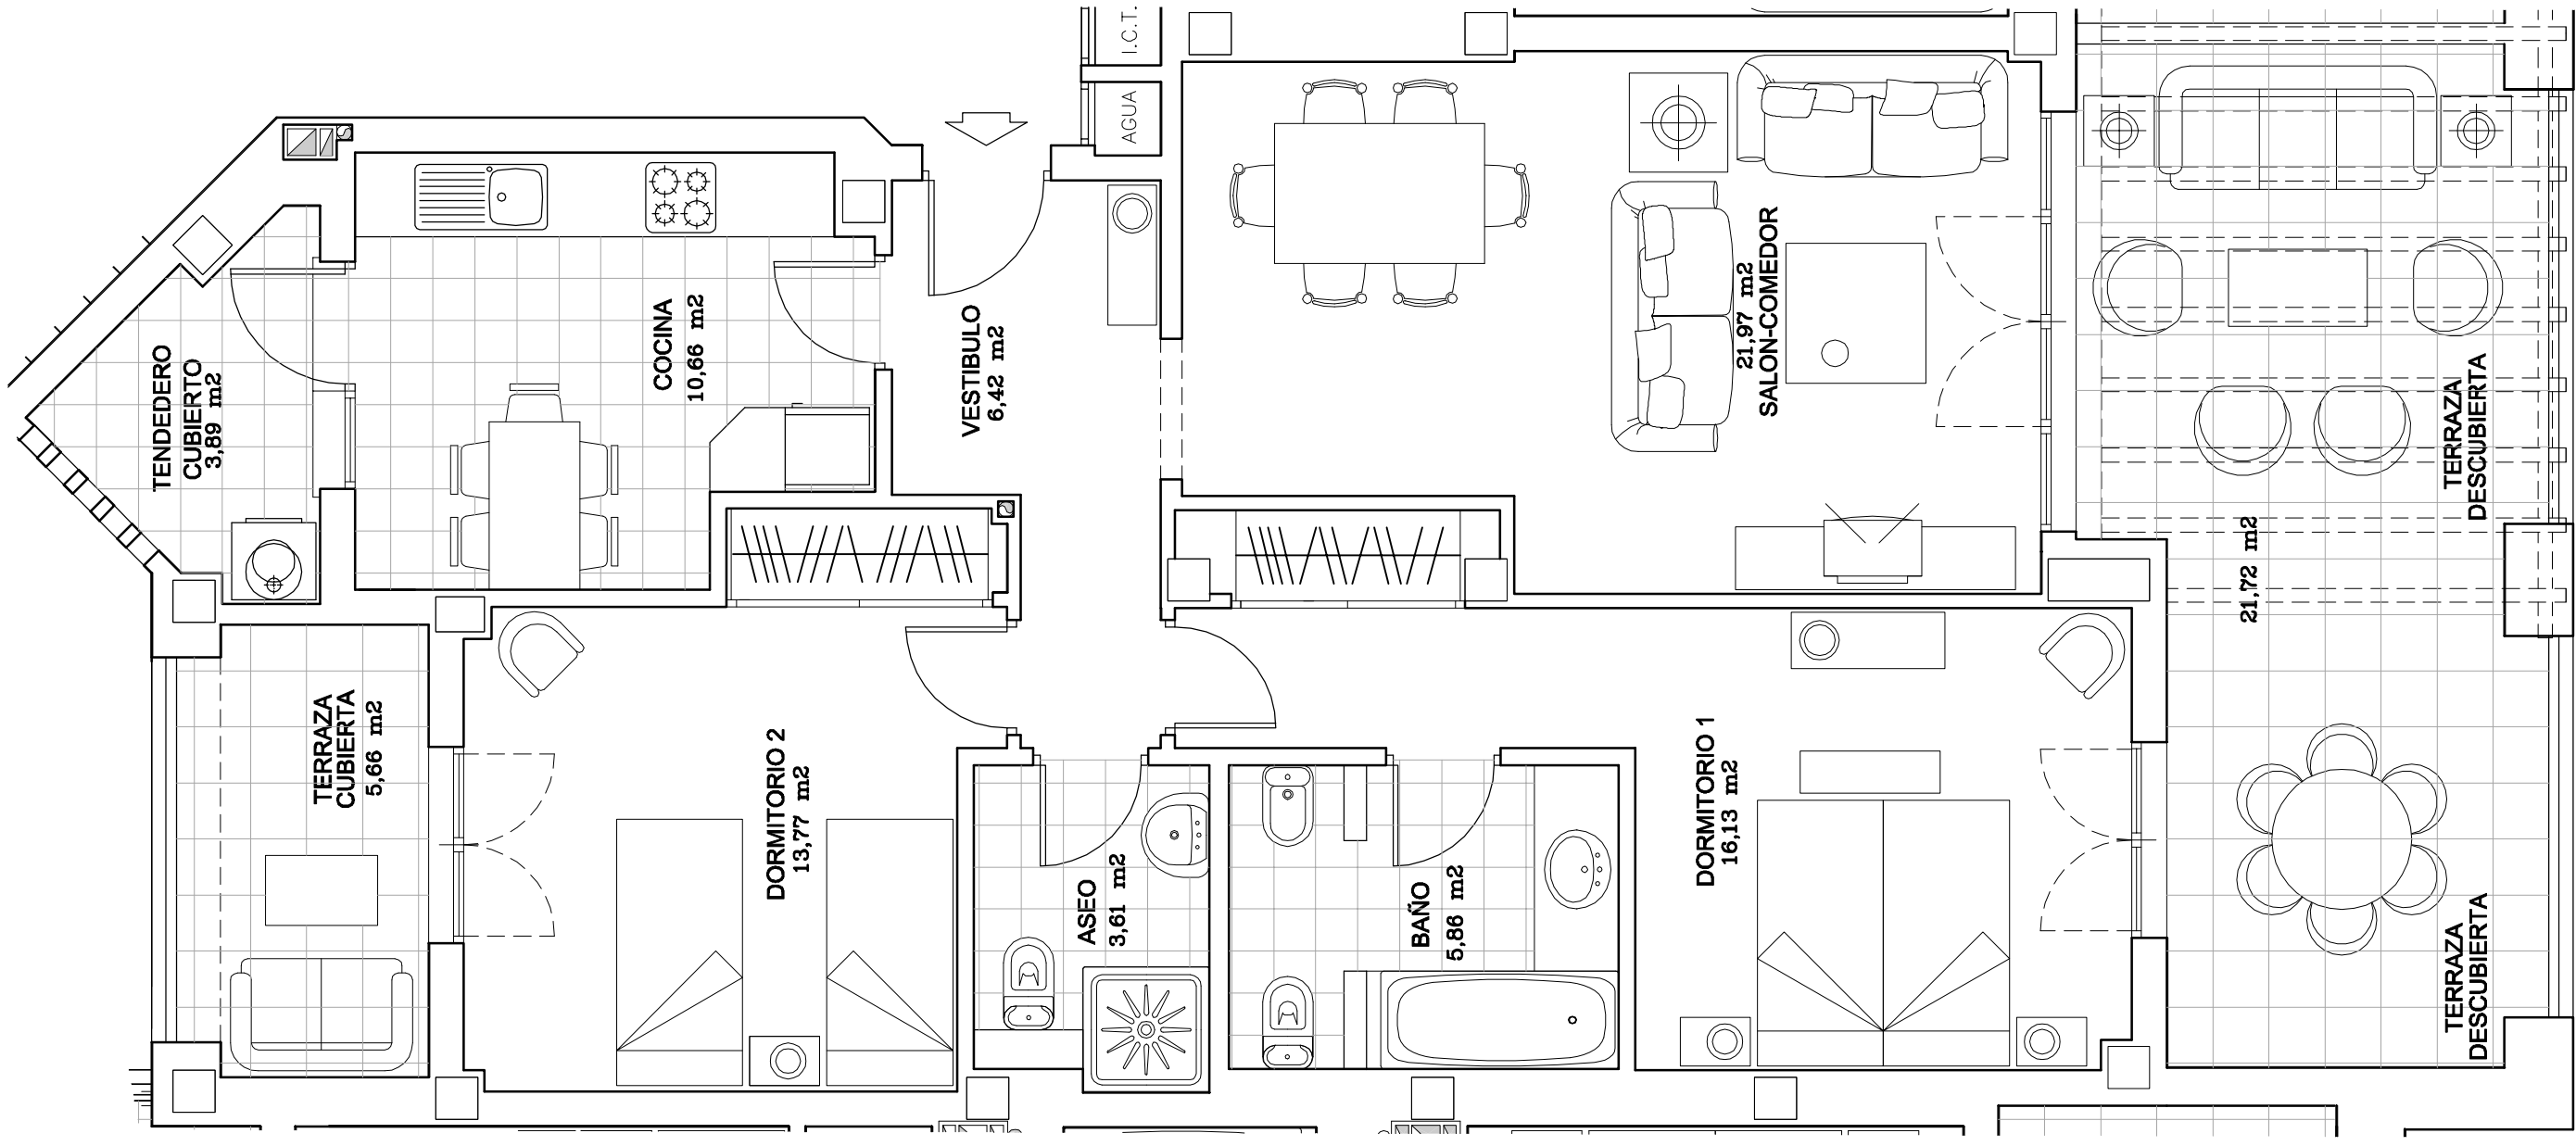

ARQUITECTO
CARLOS MARTINEZ LANCELLOTTI
Carlos Martinez Lancellotti
COLEGIADO N° 01 COAH Enero 2017

EL RINCON DEL GOLF
PARCELA A-16/B DE ISLA CANELA
Escalera 5 - Apartamento 32
2 Dormitorios